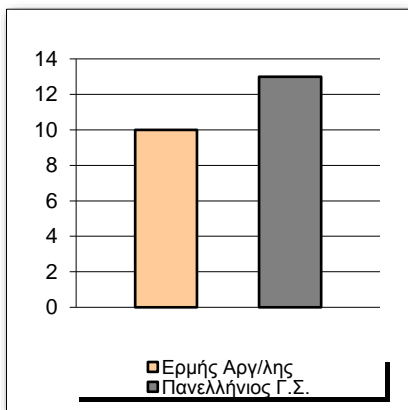

Starters - Subs ratio

Fastbreak Pts

Turnover Pts

Second Chance Pts

Possessions

Notes

Ο Ερμής Αργ/λης είχε 100 κατοχές,
 εκ των οποίων κατέληξαν: 57 σε σουτ
 16 σε λάθος
 και 27 σε κερδ. φάουλ

GRAPHIC STATS

SCORE EVOLUTION

SCORE DIFFERENCE

LARGEST SCORING RUN

LARGEST LEAD