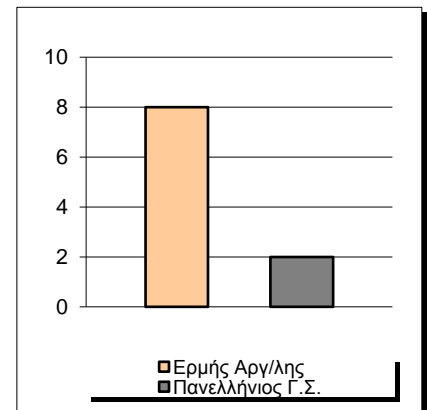

Starters - Subs ratio

Fastbreak Pts

Turnover Pts

Second Chance Pts

Possessions

Notes

Ο Ερμής Αργ/λης είχε 100 κατοχές,
 εκ των οποίων κατέληξαν: 57 σε σουτ
 16 σε λάθος
 και 27 σε κερδ. φάουλ

GRAPHIC STATS

SCORE EVOLUTION

SCORE DIFFERENCE

LARGEST SCORING RUN

LARGEST LEAD