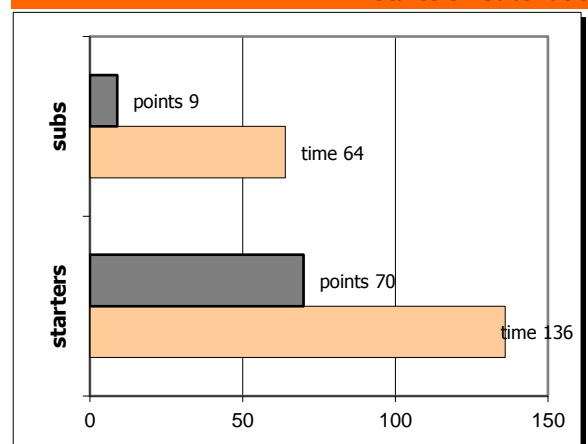

Referees: Στρέμπας, Μαρτινάκος

By Quarter	1	2	3	4
Πανελλήνιος Γ.Σ.	25	25	21	24
Ερμής Αργ/λης	19	14	21	25

End of Quarter	1	2	3	4
Πανελλήνιος Γ.Σ.	25	50	71	95
Ερμής Αργ/λης	19	33	54	79

Ερμής Αργ/λης

Coach: Π. Γκαναβίας, Σ. Μουσιδής

Fastbreaks: 5 / 6

#	Player	Time (min)	Pts	Ft	2Fg	3Fg	+/-	Rbs		As	St	Tu	Bl	Fouls		Eff
								de	of					dr	co	
4	Ραζής Μ.	27	3	0 / 0	0 / 0	1 / 3	-7	4	0	4	1	1	1	1	2	10
5	Μαυραντζώπου Γ.	21	5	0 / 0	1 / 3	1 / 3	-4	2	0	0	0	2	0	0	4	1
6	Καβαλαράκης Ν.	22	8	4 / 8	2 / 4	0 / 0	-25	3	5	5	0	0	0	5	3	15
7	Παξινός Σ.	38	19	1 / 2	6 / 9	2 / 6	-13	3	2	1	2	2	1	6	2	18
8	Κατσαμπάνης Ορ.	16	0	0 / 0	0 / 1	0 / 2	-6	1	0	0	1	0	0	0	3	-1
9	Καλλέργης Εμ.	0	0	0 / 0	0 / 0	0 / 0	0	0	0	0	0	0	0	0	0	-
16	Νικολακάκος Σ.	13	1	1 / 2	0 / 2	0 / 0	-4	3	1	1	2	0	0	1	3	5
18	Μουφτάρη Α.	0	0	0 / 0	0 / 0	0 / 0	0	0	0	0	0	0	0	0	0	-
12	Χατζηιωαννίδης Ν.	3	0	0 / 0	0 / 0	0 / 0	0	0	1	0	0	0	0	0	0	1
13	Ρετσινάς Δ.	27	20	7 / 8	5 / 10	1 / 5	-12	6	2	0	0	6	0	5	3	12
24	Ευδοκιάδης Κ.	0	0	0 / 0	0 / 0	0 / 0	0	0	0	0	0	0	0	0	0	-
15	Φωτόπουλος Θ.	33	23	9 / 11	4 / 4	2 / 5	-9	2	2	4	1	3	0	9	3	24
Team								0	0			2	0	0		
1st quarter			19	5 / 7	7 / 10	0 / 4		5	4	3	1	3	1	7	6	21
2nd quarter			14	7 / 11	2 / 7	1 / 6		6	5	2	3	7	1	9	7	10
3rd quarter			21	6 / 7	3 / 7	3 / 6		6	0	5	1	2	0	5	3	23
4th quarter			25	4 / 6	6 / 9	3 / 8		7	4	5	2	4	0	6	7	29
Final Stats			200	79	22 / 31	18 / 33	7 / 24	-80	24	13	15	7	16	2	27	83
				71%	55%	29%			37							

Πανελλήνιος Γ.Σ

Coach: Λημναίος Κ.

#	Player	Pts	-	3s
4	Παπαδόπουλος Γ.	23	-	3
5	Γρηγορόπουλος Αδ.	0	-	0
16	Ευαγγέλου Π.	0	-	0
7	Καπινιάρης Δ.	16	-	2
8	Κούρτας Ν.	10	-	1
9	Οικονομάκης Ι.	15	-	4
10	Κατιάκος Δ.	15	-	0
11	Σκάρας Θ.	0	-	0
18	Τσελεπίδης Δ.	0	-	0
13	Δρίβας Δ.	12	-	2
14	Ανδρέατος Γ.	0	-	0
21	Κλιβανόπουλος Χ.	4	-	0

Starters - Subs ratio