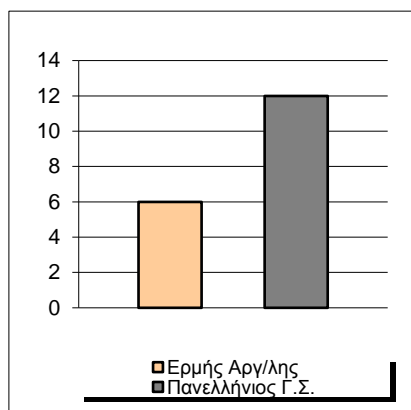

Starters - Subs ratio

Fastbreak Pts

Turnover Pts

Second Chance Pts

Possessions

Notes

Ο Ερμής Αργ/λης είχε 100 κατοχές,
 εκ των οποίων κατέληξαν: 57 σε σουτ
 16 σε λάθος
 και 27 σε κερδ. φάουλ

GRAPHIC STATS

SCORE EVOLUTION

SCORE DIFFERENCE

LARGEST SCORING RUN

LARGEST LEAD