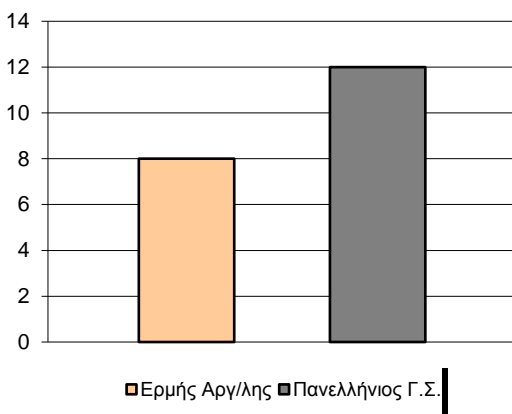

Starters - Subs ratio

Fastbreak Pts

Turnover Pts

Second Chance Pts

Possessions

Notes

Ο Ερμής Αργ/λης είχε 100 κατοχές,
 εκ των οποίων κατέληξαν: 57 σε σουτ
 16 σε λάθος
 και 27 σε κερδ. φάουλ

GRAPHIC STATS

SCORE EVOLUTION

SCORE DIFFERENCE

LARGEST SCORING RUN

LARGEST LEAD