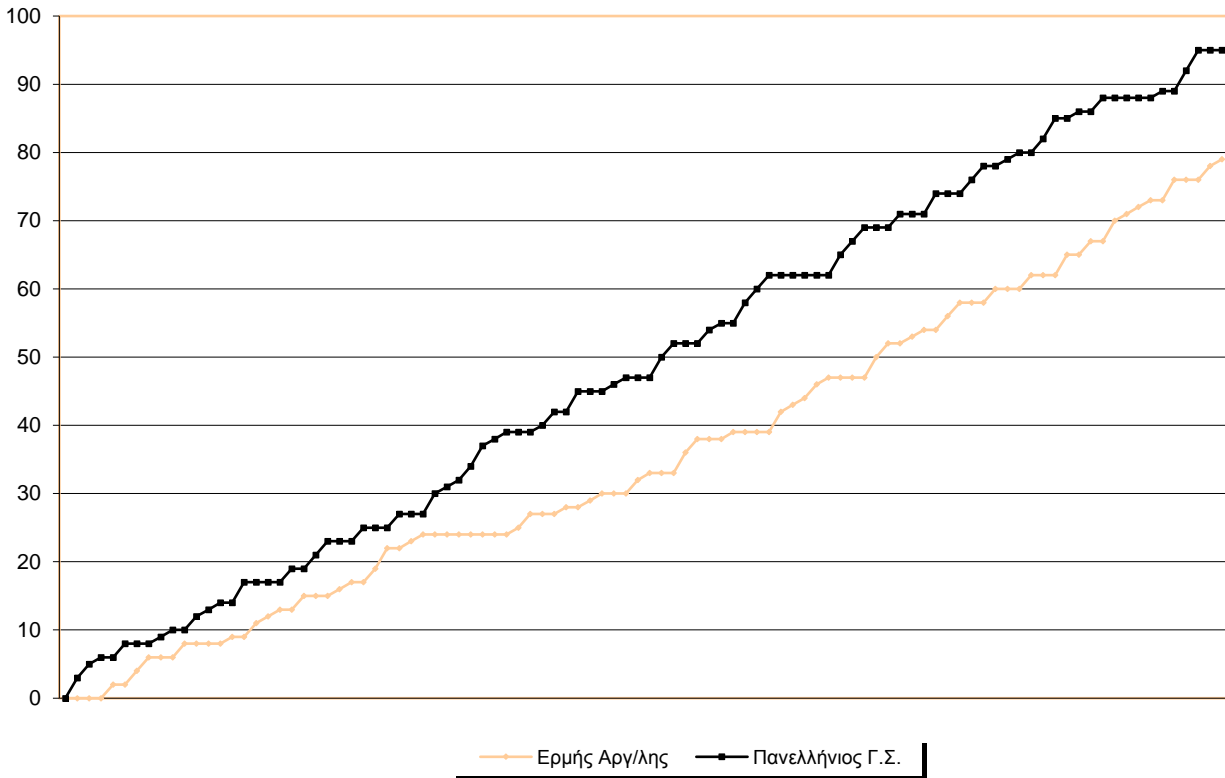

Starters - Subs ratio

Fastbreak Pts

Turnover Pts

Second Chance Pts

Possessions

Notes

Ο Ερμής Αργ/λης είχε 100 κατοχές,
 εκ των οποίων κατέληξαν: 57 σε σουτ
 16 σε λάθος
 και 27 σε κερδ. φάουλ

GRAPHIC STATS

SCORE EVOLUTION

SCORE DIFFERENCE

LARGEST SCORING RUN

LARGEST LEAD